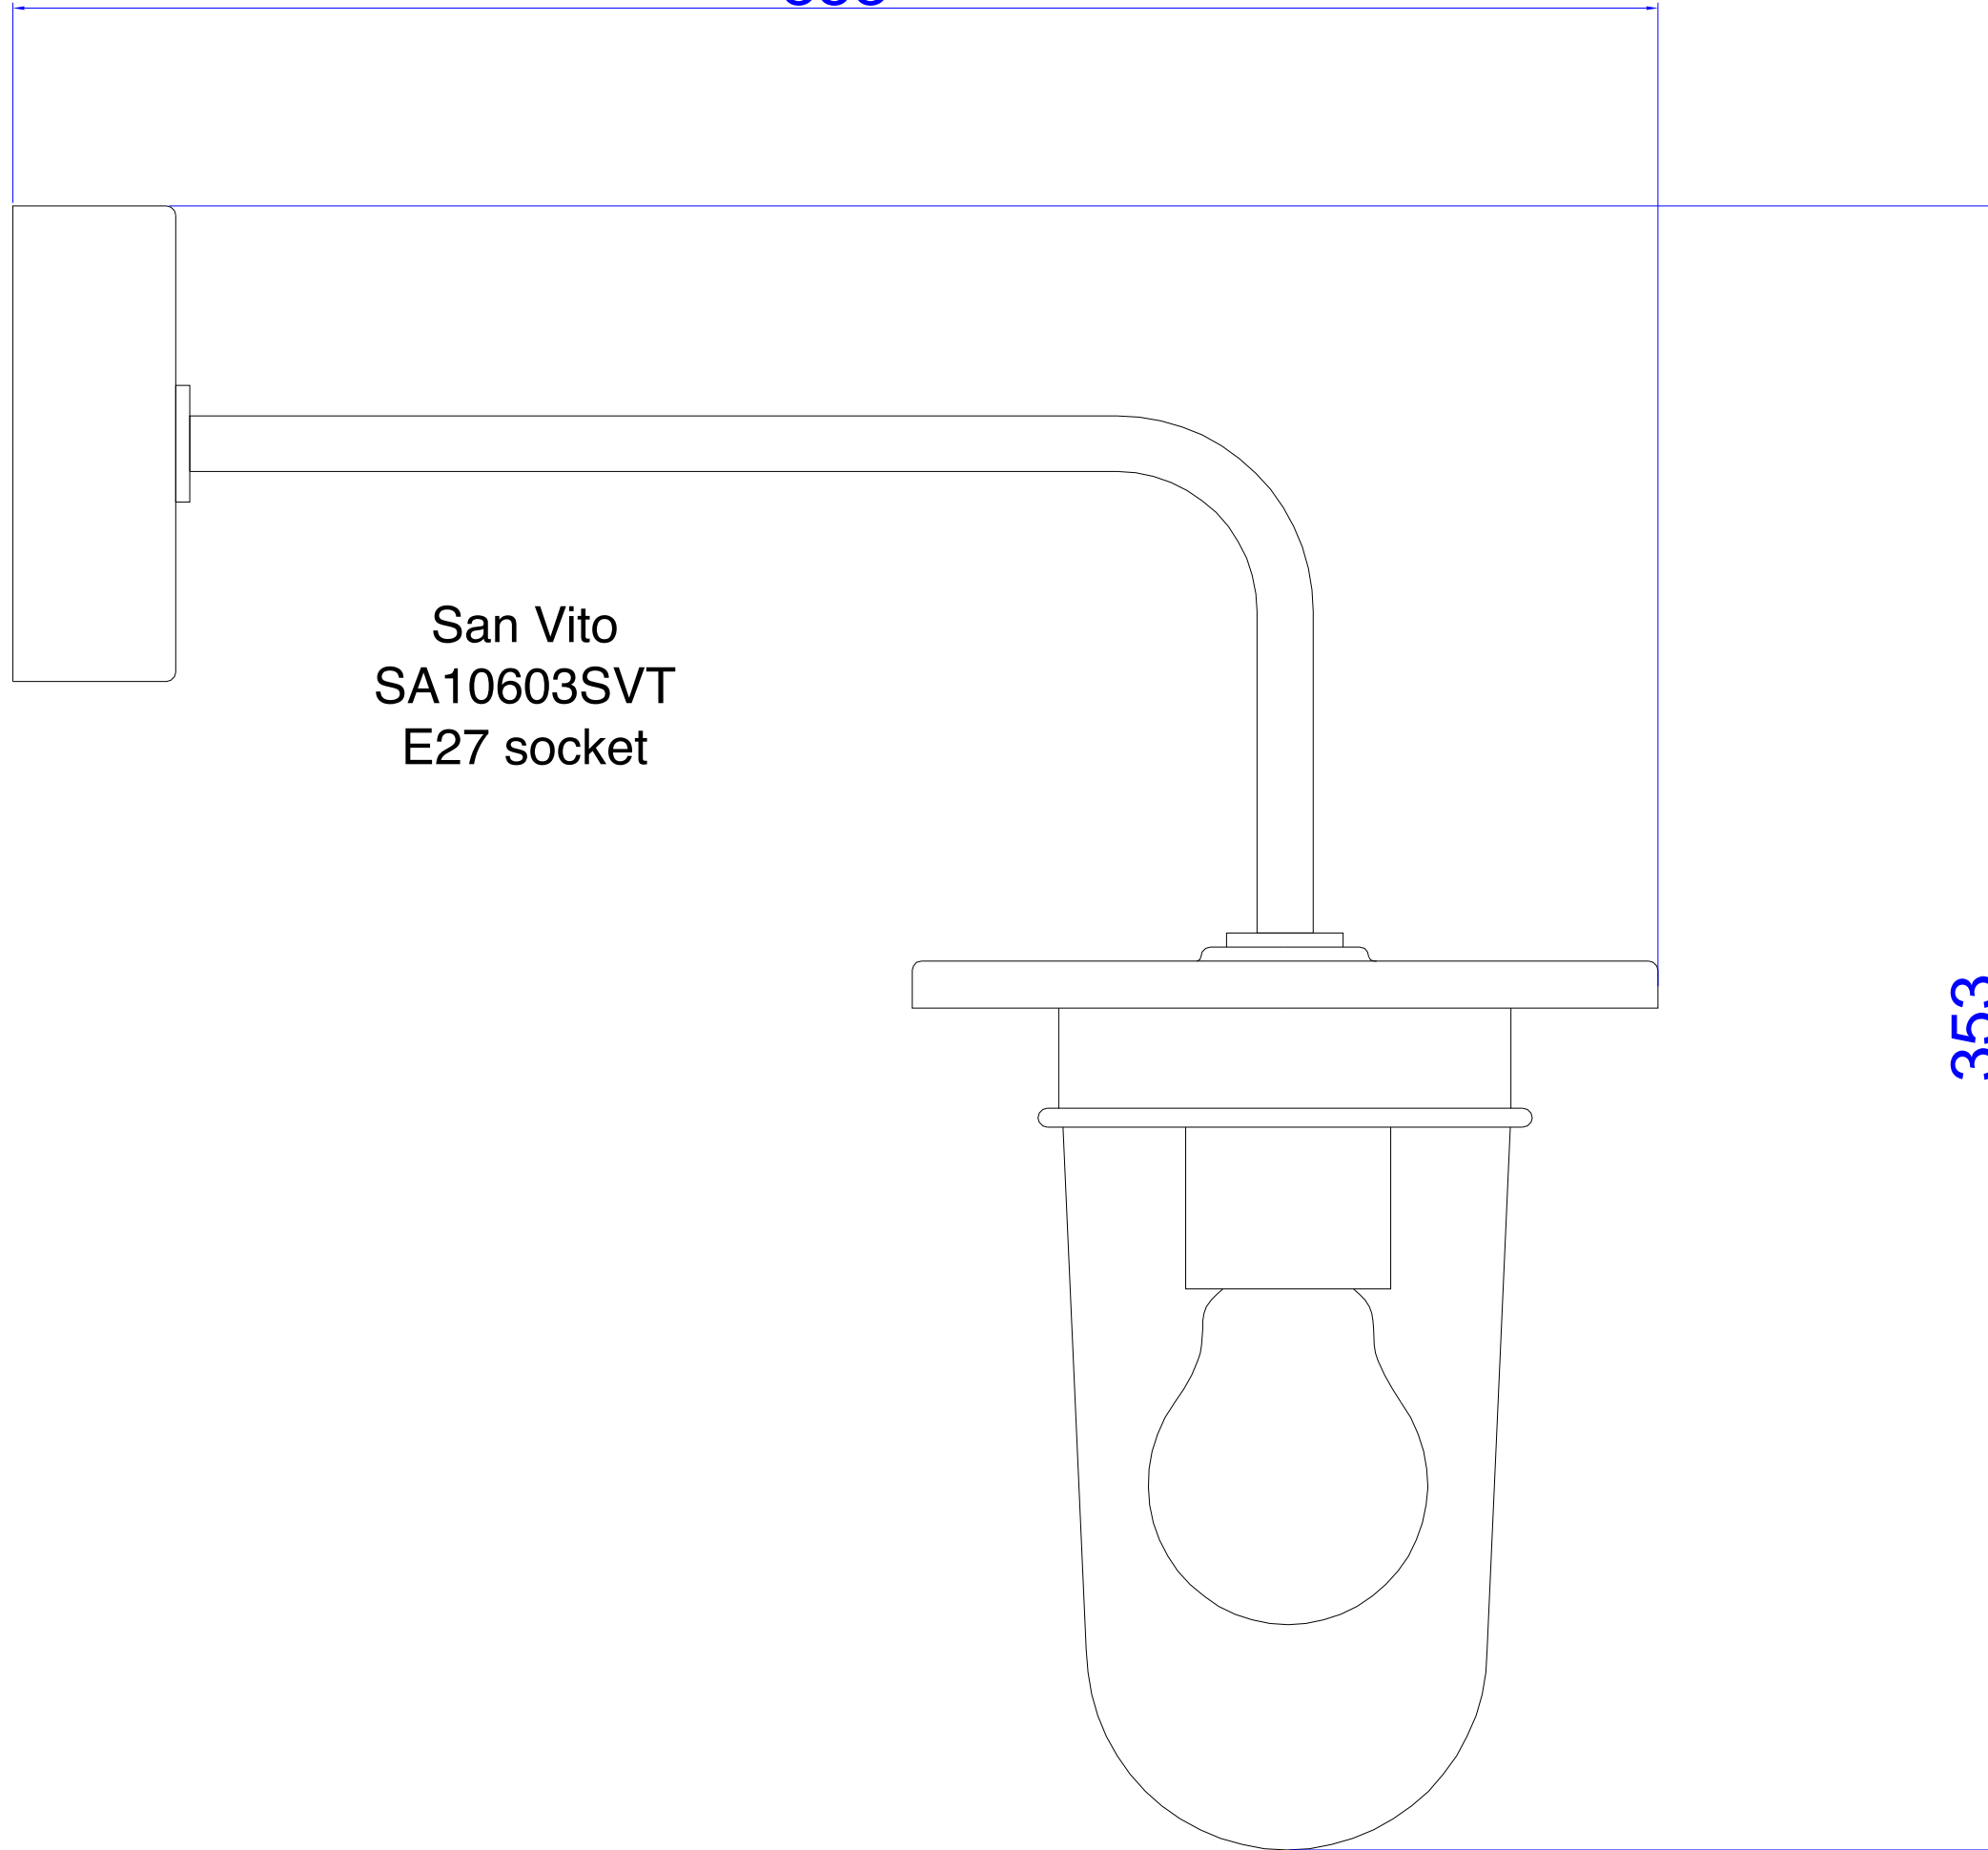

353

San Vito
SA10603SVT
E27 socket

353