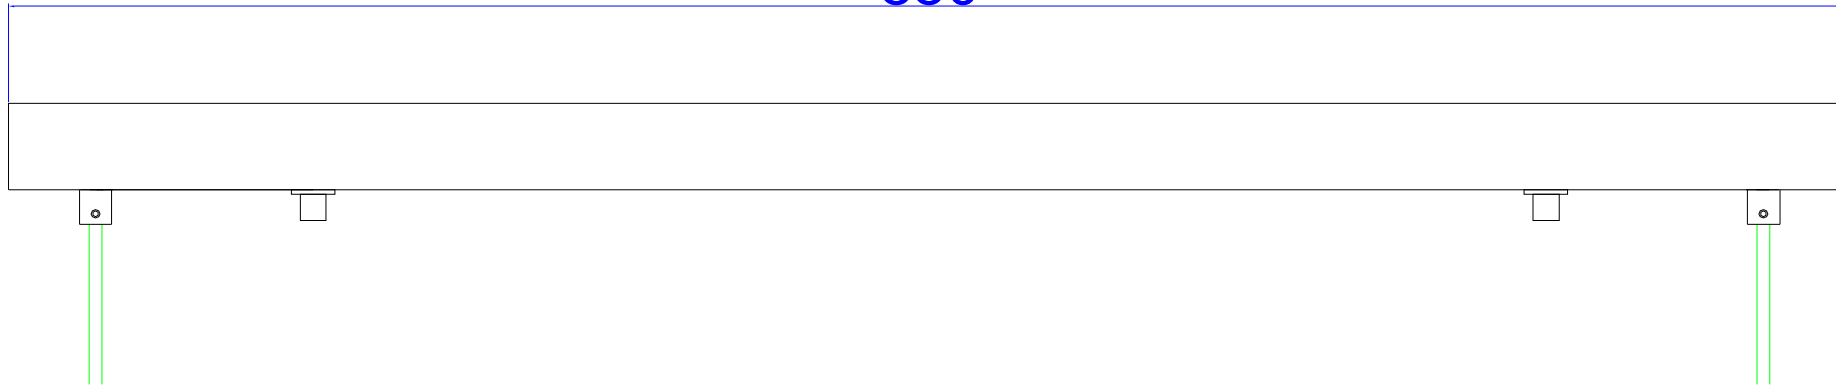

Lido Doppio  
SE44RB  
E27 socket  
Cable black fabric 3mtr

850

1154