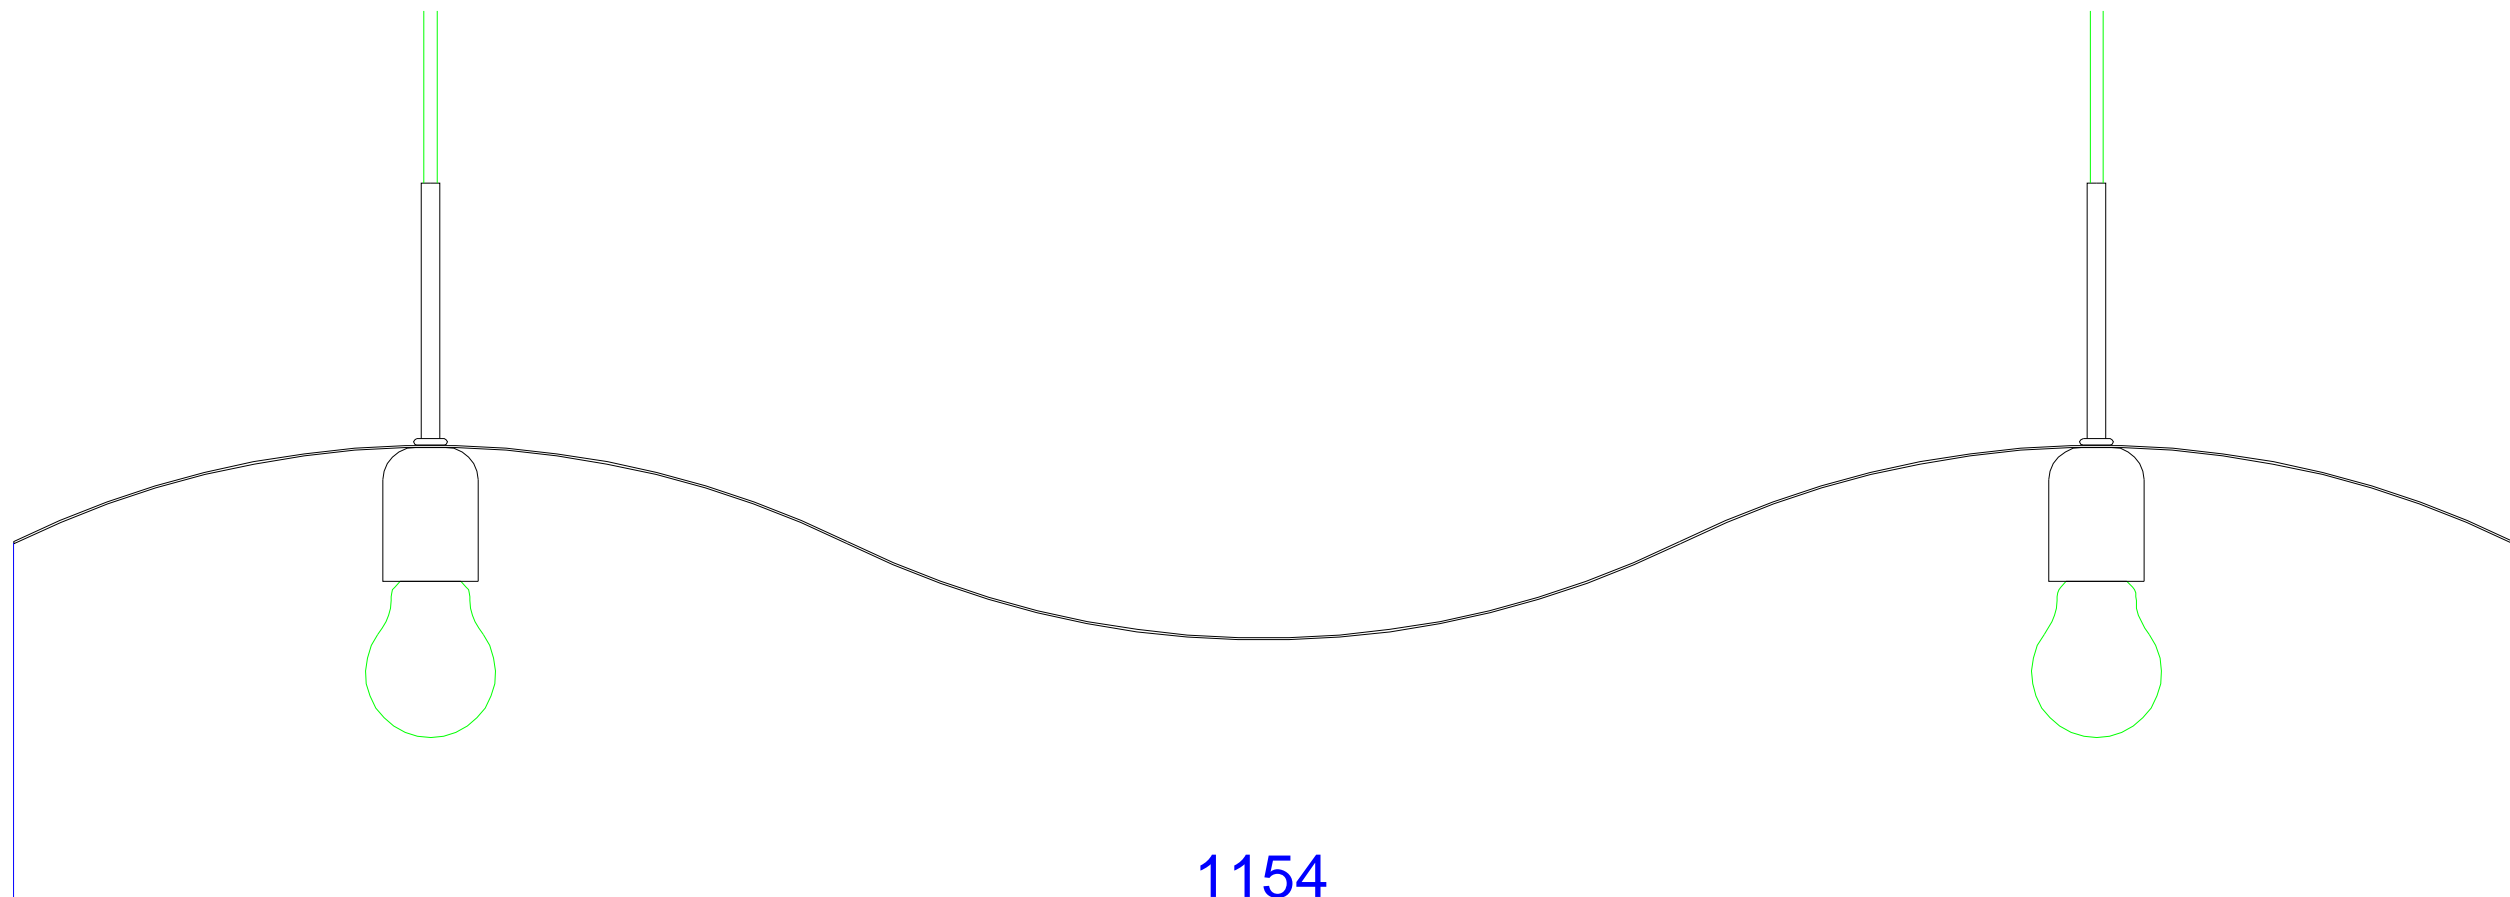

Lido Doppio  
SE44RB  
E27 socket  
Cable black fabric 3mtr

850

1154